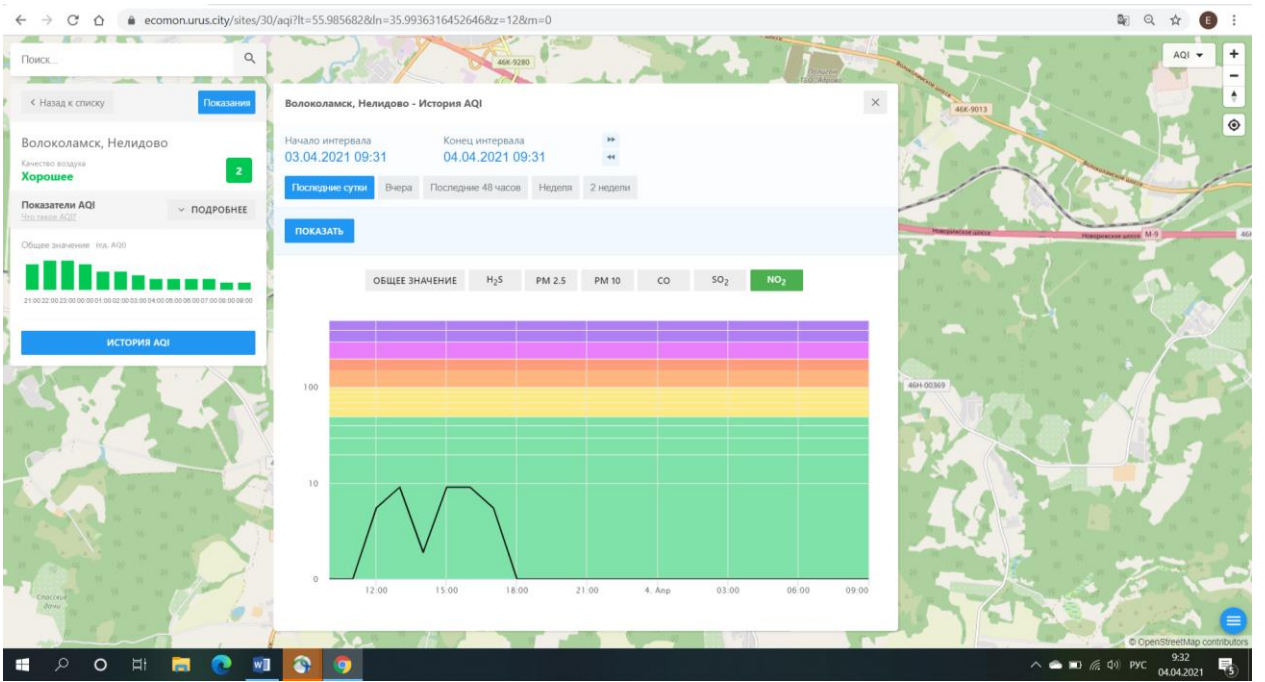

Поиск...

Волоколамск, Нелидово

Качество воздуха: **Хорошее** 2

Показатели AQI: **ПОДРОБНЕЕ**

Общее значение: **146** AQI

ИСТОРИЯ AQI

Волоколамск, Нелидово - История AQI

Начало интервала: 03.04.2021 09:31 Конец интервала: 04.04.2021 09:31

Последние сутки Вчера Последние 48 часов Неделя 2 недели

ПОКАЗАТЬ

ОБЩЕЕ ЗНАЧЕНИЕ H₂S PM 2.5 PM 10 CO **SO₂** NO₂

100

10

0

12.00 15.00 18.00 21.00 4. Apr 03.00 06.00 09.00

© OpenStreetMap contributors

9:32 04.04.2021

ecomon.urus.city/sites/31/aqi?lt=56.03041099999999&ln=35.94579364526453&sz=12&m=0

Поиск...

Волоколамск, Родниковая

Базисное значение: **Хорошее** 2

Показатели AQI

Общее значение: **14** (из 100)