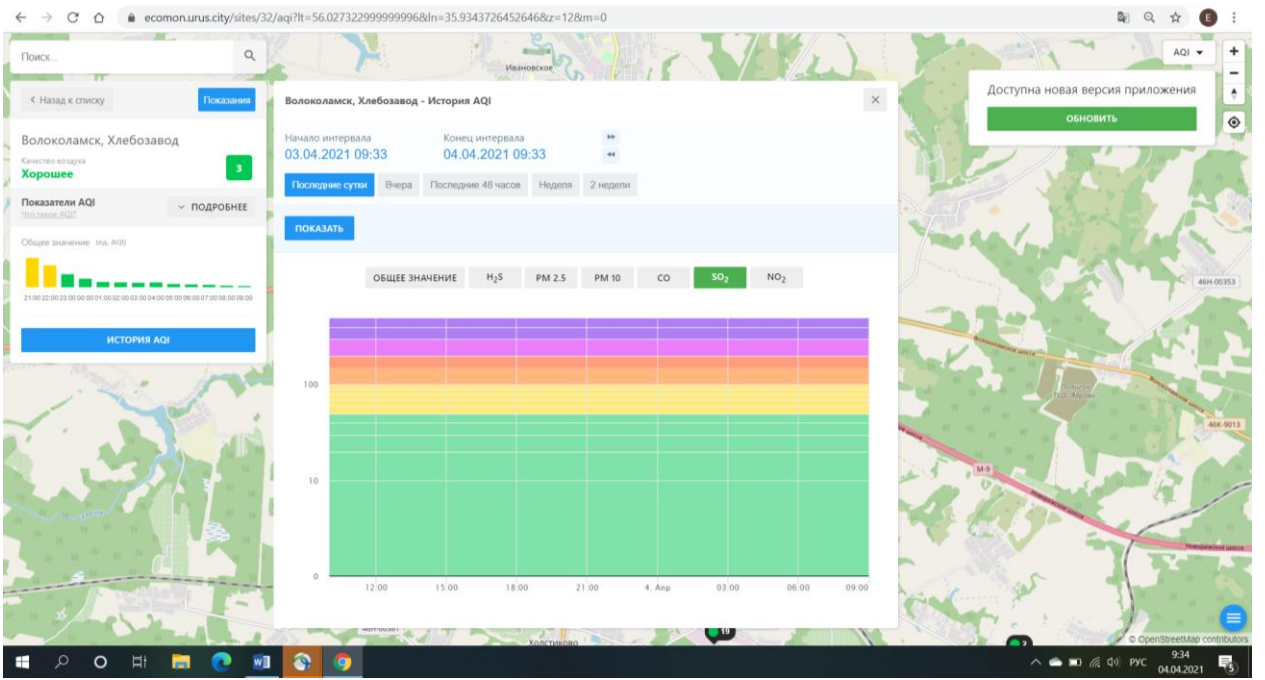

Последние сутки | Вчера | Последние 48 часов | Неделя | 2 недели

ПОКАЗАТЬ

ОБЩЕЕ ЗНАЧЕНИЕ | H₂S | **PM 2.5** | PM 10 | CO | SO₂ | NO₂

100

10

0

12:00 15:00 18:00 21:00 4. Apr 03:00 06:00 09:00

Доступна новая версия приложения

ОБНОВИТЬ

© OpenStreetMap contributors

9:34

04.04.2021

ecomon.urus.city/sites/29/aqi?lt=55.98741599999996&ln=35.923000645264665&z=12&m=0

Поиск

Волоколамск, Ямская

Качество воздуха

Хорошее 19

Показатели AQI

Общие значения: (по AQI)

ИСТОРИЯ AQI

Волоколамск, Ямская - История AQI

Начало интервала: 03.04.2021 09:35

Конiec интервала: 04.04.2021 09:35

Последние сутки