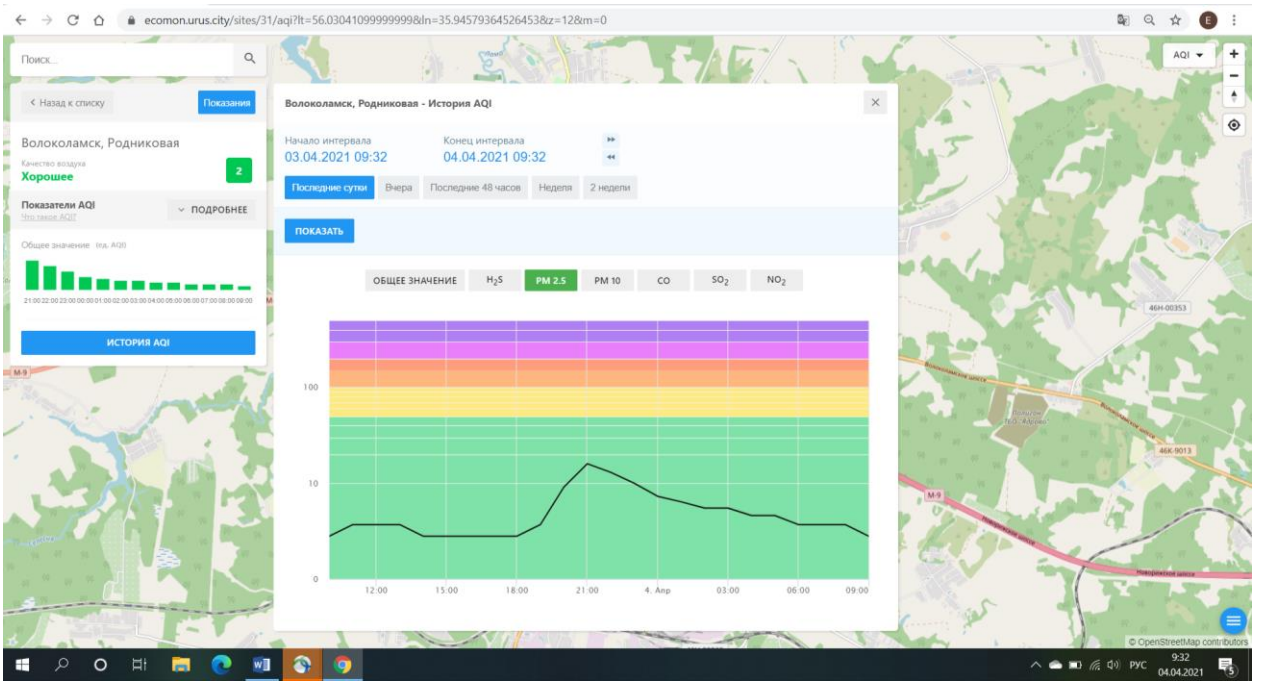

100

10

0

12.00 15.00 18.00 21.00 4. Apr 03.00 06.00 09.00

© OpenStreetMap contributors

9:32

04.04.2021

ecomon.urus.city/sites/31/aqi?lt=56.03041099999998&ln=35.94579364526453&sz=12&m=0

Поиск

Волоколамск, Родниковая

Качество воздуха

Хорошее 2

Показатели AQI

Общие значения: μg_m , AQI

ИСТОРИЯ AQI

Волоколамск, Родниковая - История AQI