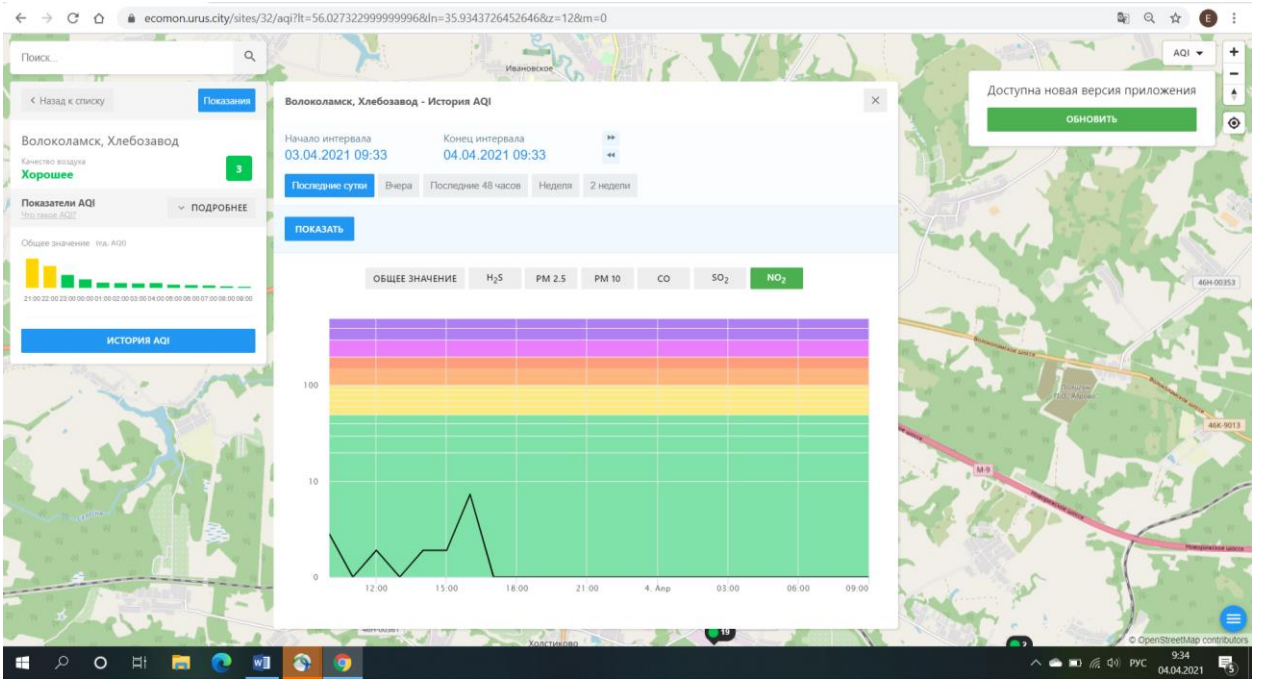

Последние сутки | Вчера | Последние 48 часов | Неделя | 2 недели

ПОКАЗАТЬ

ОБЩЕЕ ЗНАЧЕНИЕ | H₂S | **PM 2.5** | PM 10 | CO | SO₂ | NO₂

100

10

0

12:00 15:00 18:00 21:00 4. Apr 03:00 06:00 09:00

Доступна новая версия приложения

ОБНОВИТЬ

© OpenStreetMap contributors

9:34

04.04.2021

ecomon.urus.city/sites/29/aqi?lt=55.98741599999996&ln=35.923000645264665&z=12&m=0

Поиск

Волоколамск, Ямская

Качество воздуха

Хорошее 19

Показатели AQI

Общие значения: (по AQI)

ИСТОРИЯ AQI

Волоколамск, Ямская - История AQI

Начало интервала: 03.04.2021 09:35

Конiec интервала: 04.04.2021 09:35

Последние сутки